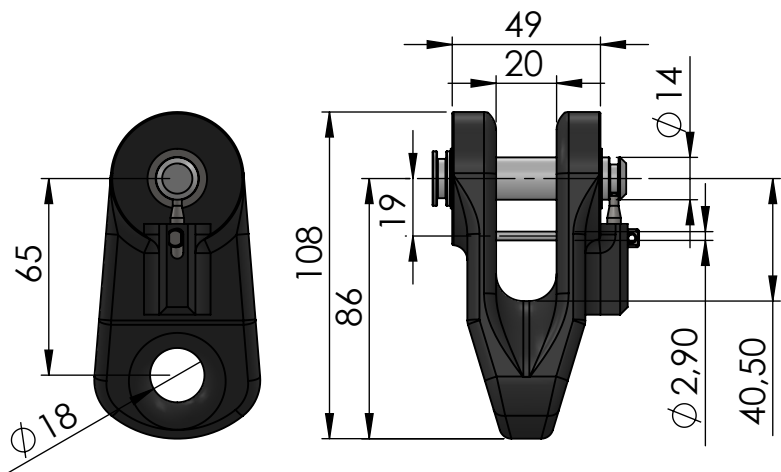

**FR2:1-200**

**X3M70SO**

**TB-200FR**

**FR3:1-200LF**

**Ghr14**

**FRLS200**

<b>Data Sheet</b>	
<b>Model</b>	FR200-ACCESSORIES-out
<b>Line</b>	<b>FR</b> AVVOLGITORI
This document and the design on it is the exclusive property of <b>UBI MAIOR ITALIA</b> and is the subject of copyright Brand by Dini s.r.l., Meccanica di precisione	
<b>UBI MAIOR</b> ITALIA	