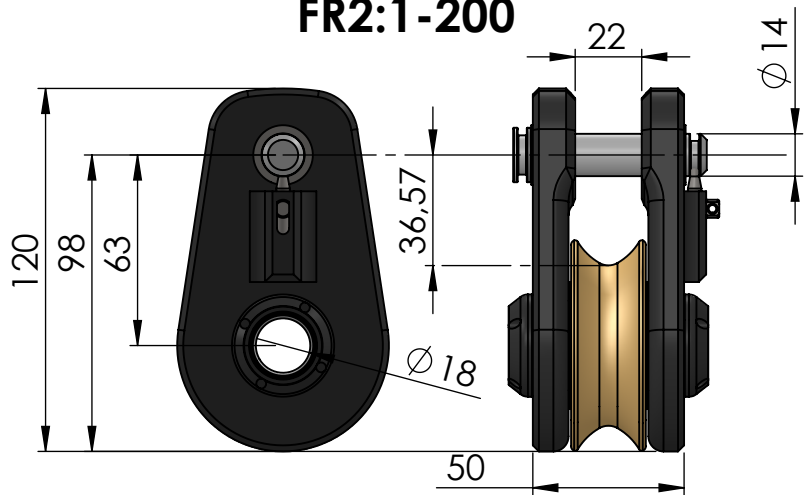

**FR2:1-200**

**X3M70SO**

**TB-200FR**

**FR3:1-200LF**

**Ghr14**

**FRLS200**

<b>Data Sheet</b>	
<b>Model</b>	FR200-ACCESSORIES-out
<b>Line</b>	<b>FR</b> AVVOLGITORI
This document and the design on it is the exclusive property of <b>UBI MAIOR ITALIA</b> and is the subject of copyright Brand by Dini s.r.l., Meccanica di precisione	
<b>UBI MAIOR</b> ITALIA	