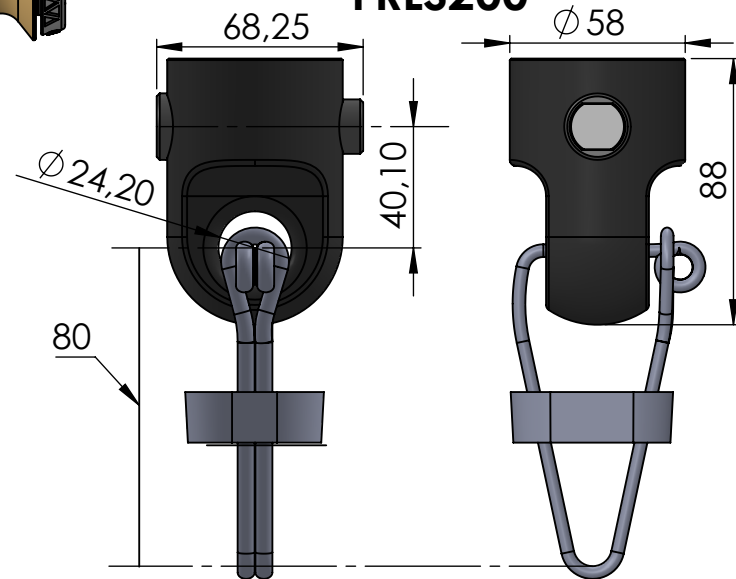

**FR2:1-200**

**X3M70SO**

**TB-200FR**

**FR3:1-200LF**

**Ghr14**

**FRLS200**

<b>Data Sheet</b>	
<b>Model</b>	FR200-ACCESSORIES-out
<b>Line</b>	<b>FR</b> AVVOLGITORI
This document and the design on it is the exclusive property of <b>UBI MAIOR ITALIA</b> and is the subject of copyright Brand by Dini s.r.l., Meccanica di precisione	
<b>UBI MAIOR</b> ITALIA	