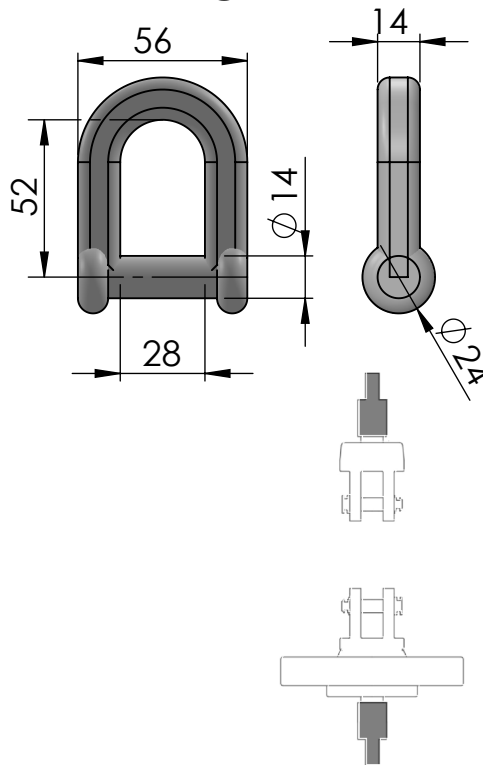

**FR2:1-200**

**X3M70SO**

**TB-200FR**

**FR3:1-200LF**

**Ghr14**

**FRLS200**

<b>Data Sheet</b>	
<b>Model</b>	FR200-ACCESSORIES-out
<b>Line</b>	<b>FR</b> AVVOLGITORI
This document and the design on it is the exclusive property of <b>UBI MAIOR ITALIA</b> and is the subject of copyright Brand by Dini s.r.l., Meccanica di precisione	
<b>UBI MAIOR</b> ITALIA	