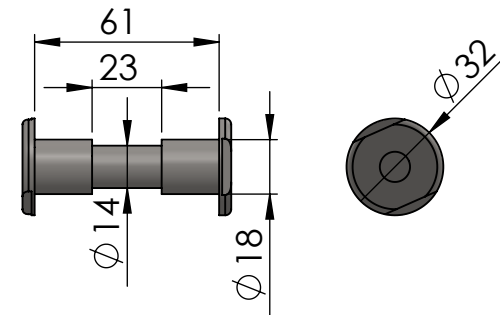

**FR2:1-200**

**X3M70SO**

**TB-200FR**

**FR3:1-200LF**

**Ghr14**

**FRLS200**

<b>Data Sheet</b>	
<b>Model</b>	FR200-ACCESSORIES-out
<b>Line</b>	<b>FR</b> AVVOLGITORI
This document and the design on it is the exclusive property of <b>UBI MAIOR ITALIA</b> and is the subject of copyright Brand by Dini s.r.l., Meccanica di precisione	
<b>UBI MAIOR</b> ITALIA	