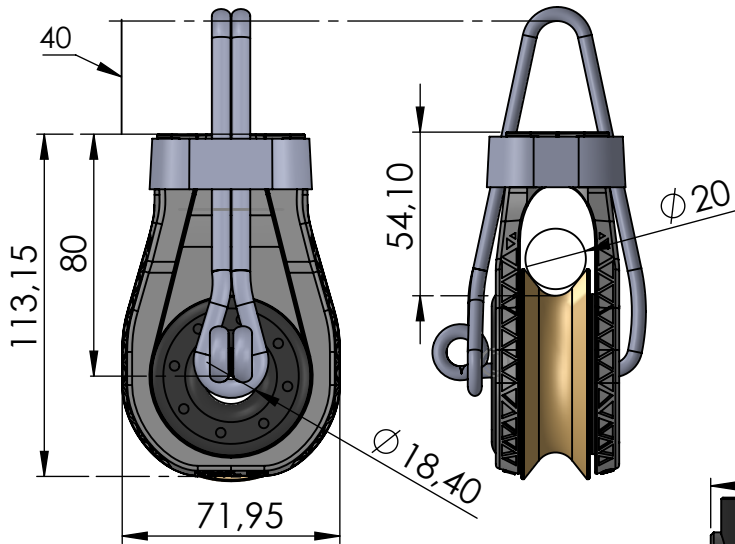

**FR2:1-200**

**X3M70SO**

**TB-200FR**

**FR3:1-200LF**

**Ghr14**

**FRLS200**

<b>Data Sheet</b>	
<b>Model</b>	FR200-ACCESSORIES-out
<b>Line</b>	<b>FR</b> AVVOLGITORI
This document and the design on it is the exclusive property of <b>UBI MAIOR ITALIA</b> and is the subject of copyright Brand by Dini s.r.l., Meccanica di precisione	
<b>UBI MAIOR</b> ITALIA	