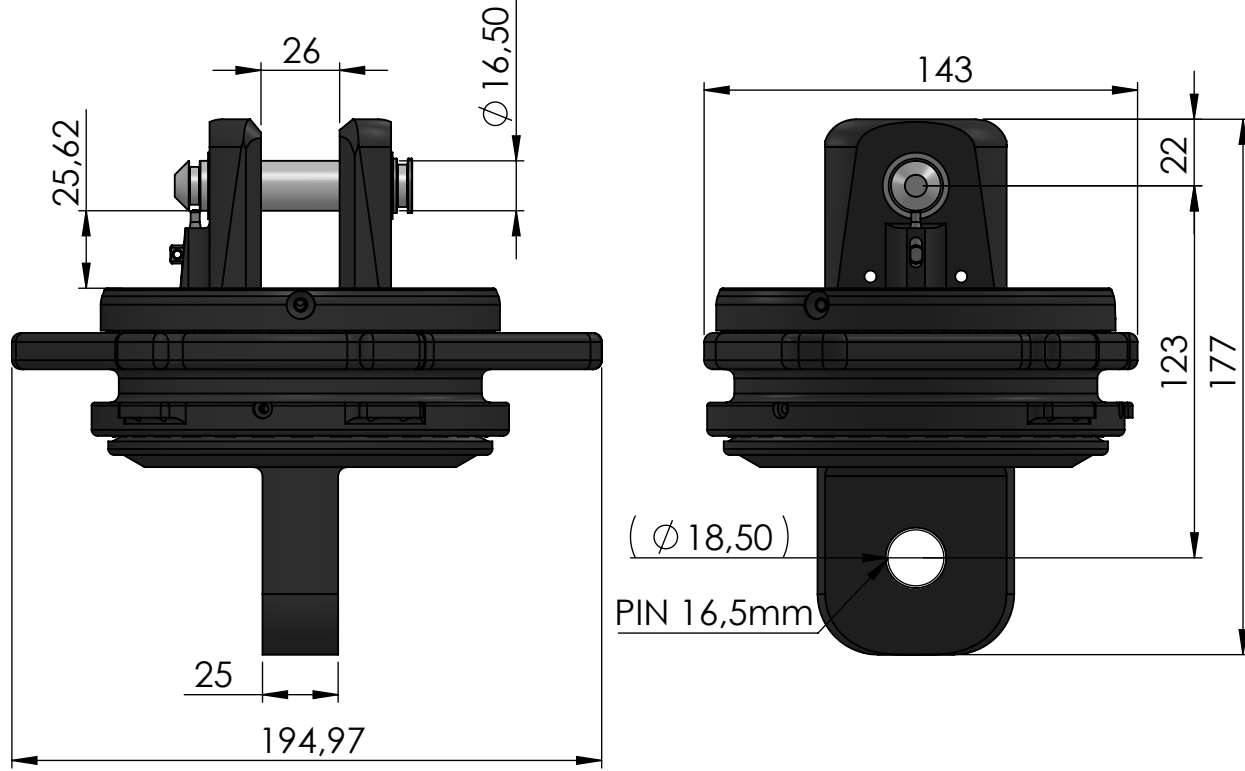

FR250HmADP