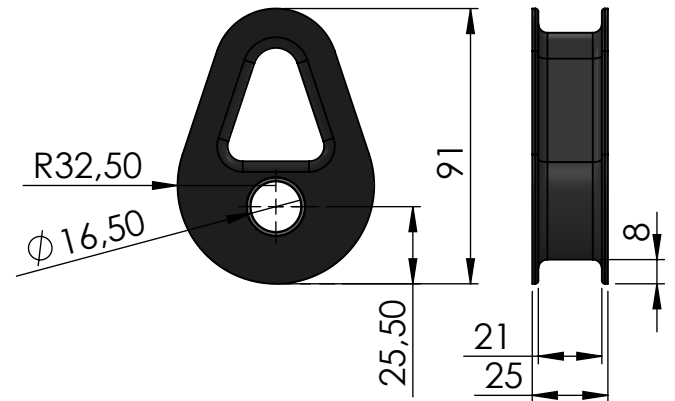

### FRrd16tp

<b>Data Sheet</b>	
<b>Model</b>	FR250H-ACCESSORIES
<b>Line</b>	<b>FR</b> AVVOLGITORI
<small>This document and the design on it is the exclusive property of UBIMAIOR ITALIA and is the subject of copyright Brand by Dini s.r.l., Meccanica di precisione</small>	
<b>UBI MAIOR</b> ITALIA	