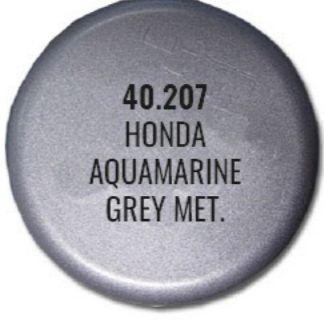

TK COLOR CHART

**OMC
EVINRUDE-JOHNSON**

YAMAHA

MARINER-MERCURY

AIFO/IVECO

SUZUKI

VOLVO PENTA

VARIOUS

40.058
JOHNSON GT
GREY MET.

40.070
SELVA
BLUE

40.076
TOHATSU
KOBALT BLUE

40.069
CATERPILLAR
WHITE

40.208
SUZUKI NEBULAR
BLACK 2017

40.088
VOLVO
PENTA RED

40.094
YELLOW
VETUS MOTORS

40.059
JOHNSON METAL
SILVER 2000

40.071
SELVA
BLUE MET.

40.077
TOHATSU
GREY MET

40.096
CATERPILLAR
YELLOW

40.209
SUZUKI
COOL WHITE

40.093
VOLVO PENTA
AQUAMATIC '89

40.095
NANNI
BLUE MET.

40.061
EVINRUDE BLUE
MET. '84

40.204
PURE WHITE
SELVA WHITE

40.078
TOHATSU
AQUAMARINE
BLUE

40.210
SUZUKI SUPER
COOL WHITE

40.075
HONDA
GREY MET.

40.101
LOMBARDINI
GREY MET.

40.062
EVINRUDE SILVER
MET. '84

40.075
HONDA
GREY MET.

40.203
SOLÉ
BLUE

40.063
EVINRUDE BLUE
MET. XP