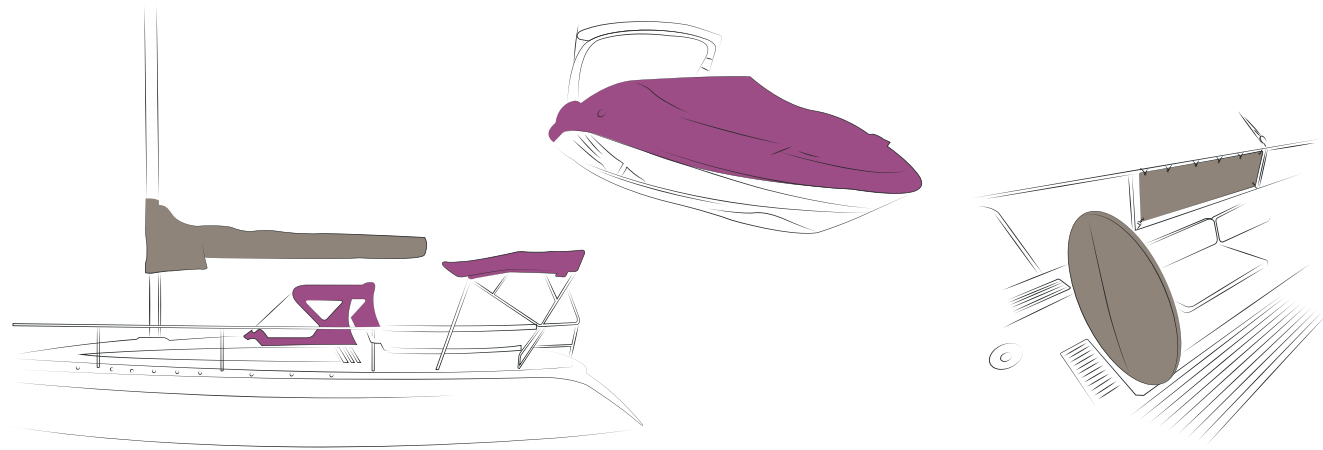

SUNBRELLA®
PLUS

XL 200 CM

● Recommended
Recommandé

● Possible

Silver ^{UPF 50+}
SUNTT 5035 200

DIMENSIONAL
STABILITY
Stabilité dimensionnelle

WATER
RESISTANCE
Imperméabilité

BREATHABLE
COMFORT
Respirant

Composition	100% Sunbrella® acrylic 100% acrylique Sunbrella®
Finish Finition	Resin based anti-fungi coating, water and UV resistant Enduction anti-fongique à base de résines, imperméable et résistante aux UV
Weave Armure - ISO 7211-1	Canvas Toile
Weight / Poids - ISO 3801	320 g/m ²
Width / Laize - EN 1773	200 cm