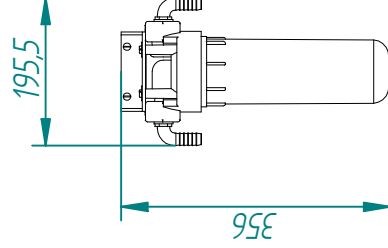

FILTRE D'ASPIRATION

FILTRE CHARBON