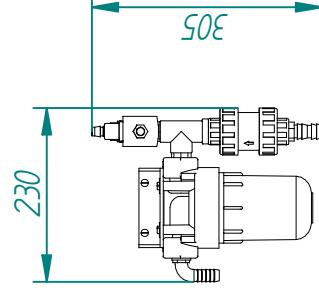

WATER-PRO MODULAR S-60 220 V AC

POMPE ECOSYSTEMS
ST-08/PRO

MEMBRANE 60 LITRES

PANNEAU DE
CONTRÔLE

PANNEAU DE CONTRÔLE
ELECTRONIQUE

BOÎTE VARIETEUR
FREQUENCE

POMPE BASSE PRESSION
220 V AC

FILTRE D'ASPIRATION