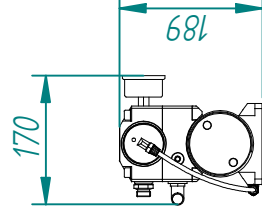

WATER-PRO MODULAR S-60 220 V AC

POMPE ECOSYSTEMS
ST-08/PRO

MEMBRANE 60 LITRES

PANNEAU DE
CONTRÔLE

PANNEAU DE CONTRÔLE
ELECTRONIQUE

BOÎTE VARIETEUR
FREQUENCE

POMPE BASSE PRESSION
220 V AC

FILTRE D'ASPIRATION