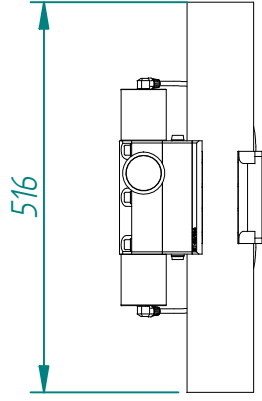

WATER-PRO MODULAR S-60 220 V AC

POMPE ECOSYSTEMS
ST-08/PRO

MEMBRANE 60 LITRES

PANNEAU DE
CONTRÔLE

PANNEAU DE CONTRÔLE
ELECTRONIQUE

BOÎTE VARIETEUR
FREQUENCE

POMPE BASSE PRESSION
220 V AC

FILTRE D'ASPIRATION