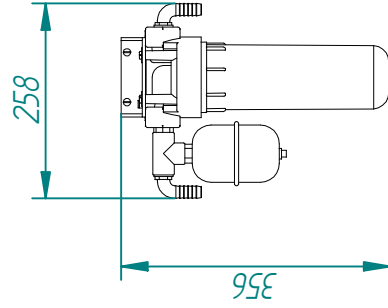

WATER-PRO MODULAR S-60 220 V AC

POMPE ECOSYSTEMS
ST-08/PRO

MEMBRANE 60 LITRES

PANNEAU DE
CONTRÔLE

PANNEAU DE CONTRÔLE
ELECTRONIQUE

BOÎTE VARIETEUR
FREQUENCE

POMPE BASSE PRESSION
220 V AC

FILTRE D'ASPIRATION