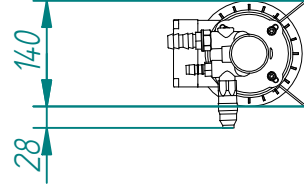

WATER-PRO MODULAR S-60 220 V AC

POMPE ECOSYSTEMS
ST-08/PRO

MEMBRANE 60 LITRES

PANNEAU DE
CONTRÔLE

PANNEAU DE CONTRÔLE
ELECTRONIQUE

BOÎTE VARIETEUR
FREQUENCE

POMPE BASSE PRESSION
220 V AC

FILTRE D'ASPIRATION