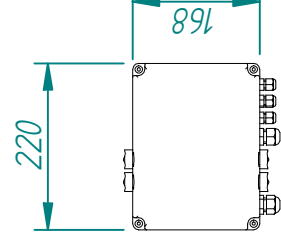

WATER-PRO MODULAR S-60 220 V AC

POMPE ECOSYSTEMS
ST-08/PRO

MEMBRANE 60 LITRES

PANNEAU DE
CONTRÔLE

PANNEAU DE CONTRÔLE
ELECTRONIQUE

BOÎTE VARIETEUR
FREQUENCE

POMPE BASSE PRESSION
220 V AC

FILTRE D'ASPIRATION