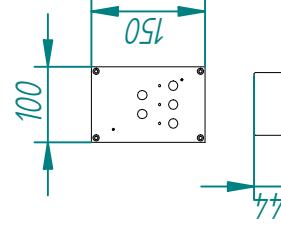

WATER-PRO MODULAR S-60 220 V AC

POMPE ECOSYSTEMS
ST-08/PRO

MEMBRANE 60 LITRES

PANNEAU DE
CONTRÔLE

PANNEAU DE CONTRÔLE
ELECTRONIQUE

BOÎTE VARIETEUR
FREQUENCE

POMPE BASSE PRESSION
220 V AC

FILTRE D'ASPIRATION

FILTRE 5 MICRONS

FILTRE CHARBON