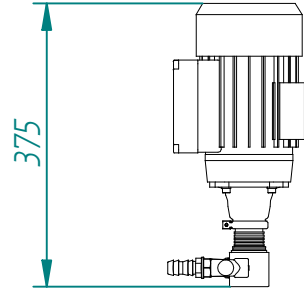

WATER-PRO MODULAR S-60 220 V AC

POMPE ECOSYSTEMS
ST-08/PRO

MEMBRANE 60 LITRES

PANNEAU DE
CONTRÔLE

PANNEAU DE CONTRÔLE
ELECTRONIQUE

BOÎTE VARIETEUR
FREQUENCE

POMPE BASSE PRESSION
220 V AC

FILTRE D'ASPIRATION