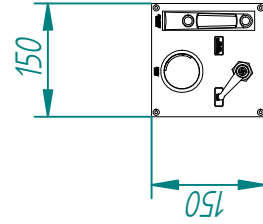

WATER-PRO MODULAR S-60 220 V AC

POMPE ECOSYSTEMS
ST-08/PRO

MEMBRANE 60 LITRES

PANNEAU DE
CONTRÔLE

PANNEAU DE CONTRÔLE
ELECTRONIQUE

BOÎTE VARIETEUR
FREQUENCE

POMPE BASSE PRESSION
220 V AC

FILTRE D'ASPIRATION

FILTRE 5 MICRONS

FILTRE CHARBON