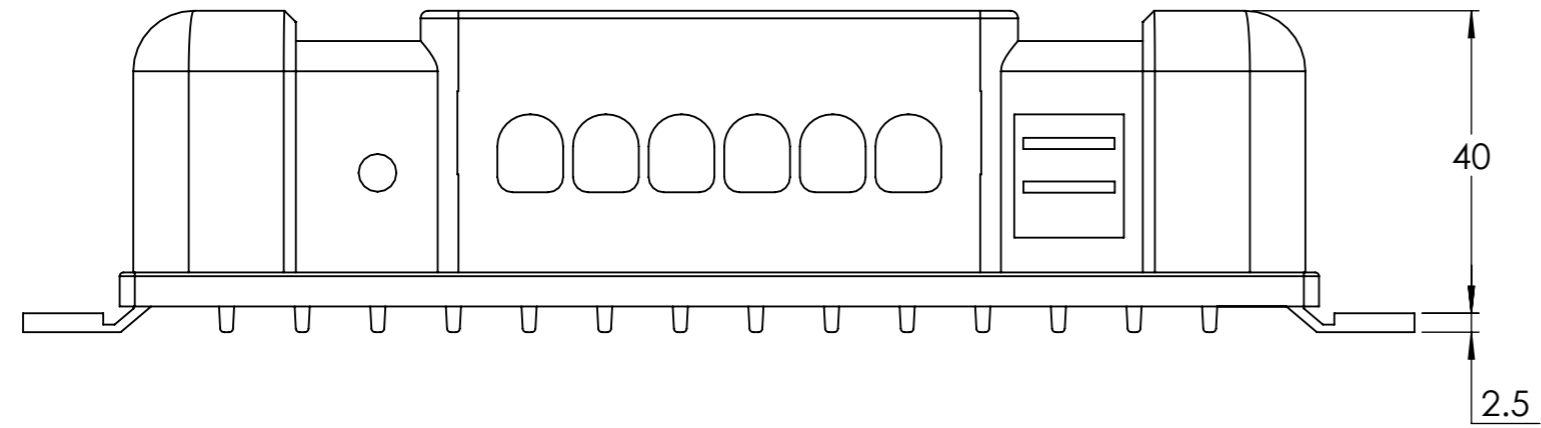

Dimension Drawing - BlueSolar PWM

SCC010020060	BlueSolar PWM DUO-LCD&USB 12/24V-20A
SCC010030050	BlueSolar PWM-LCD&USB 12/24V-30A
SCC040010050	BlueSolar PWM-LCD&USB 48V-10A
SCC040020050	BlueSolar PWM-LCD&USB 48V-20A
SCC040030050	BlueSolar PWM-LCD&USB 48V-30A

Dimensions in mm