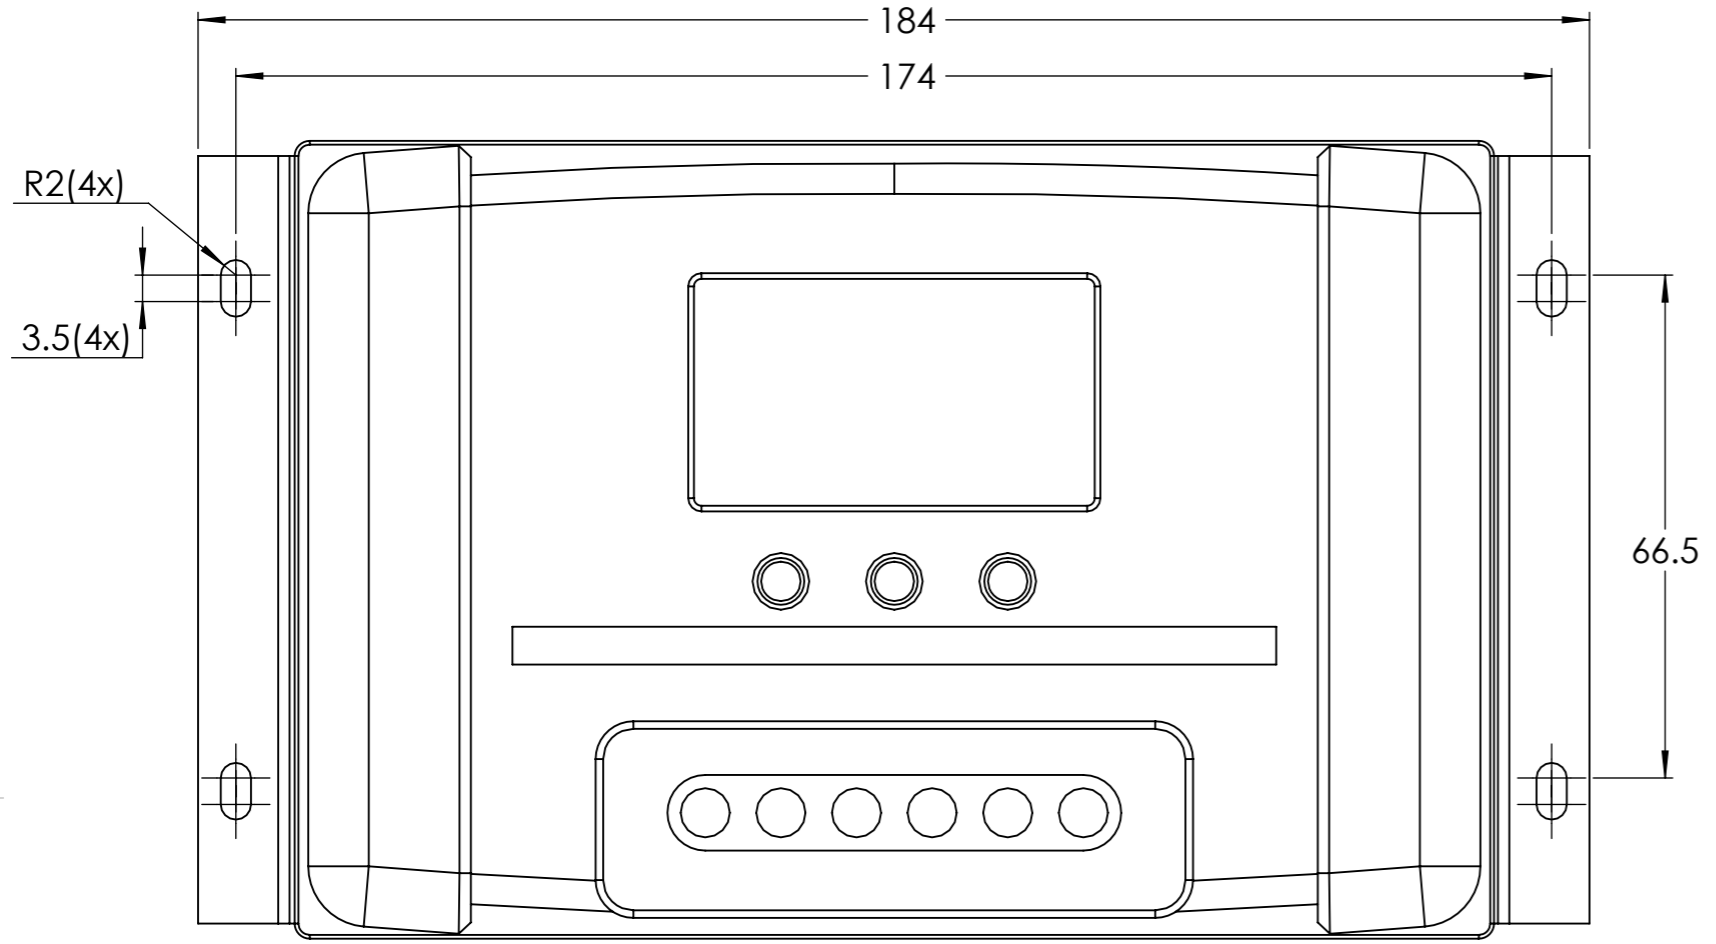

Dimension Drawing - BlueSolar PWM

SCC010020060	BlueSolar PWM DUO-LCD&USB 12/24V-20A
SCC010030050	BlueSolar PWM-LCD&USB 12/24V-30A
SCC040010050	BlueSolar PWM-LCD&USB 48V-10A
SCC040020050	BlueSolar PWM-LCD&USB 48V-20A
SCC040030050	BlueSolar PWM-LCD&USB 48V-30A

Dimensions in mm