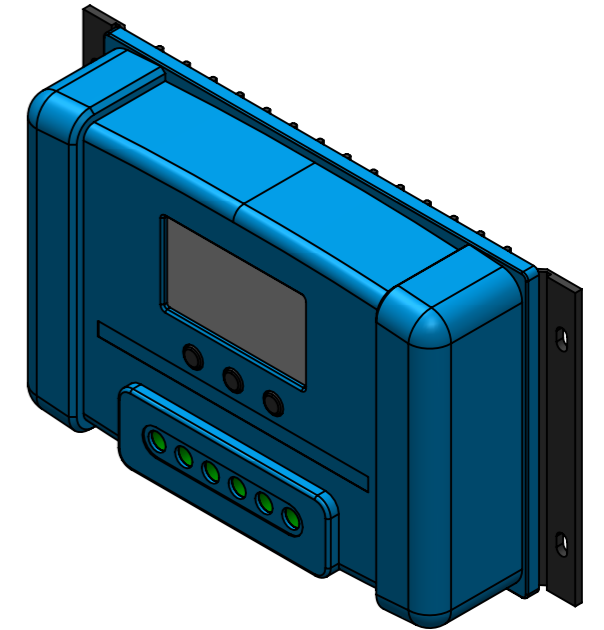

Dimension Drawing - BlueSolar PWM

SCC010020060	BlueSolar PWM DUO-LCD&USB 12/24V-20A
SCC010030050	BlueSolar PWM-LCD&USB 12/24V-30A
SCC040010050	BlueSolar PWM-LCD&USB 48V-10A
SCC040020050	BlueSolar PWM-LCD&USB 48V-20A
SCC040030050	BlueSolar PWM-LCD&USB 48V-30A