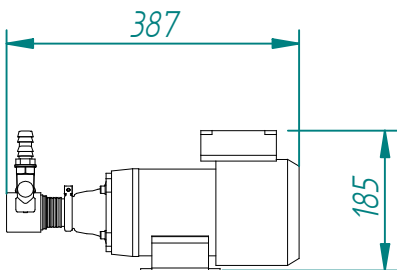

WATER-PRO MODULAR S-60 12/24V DC

**POMPE ECOSYSTEMS
ST-08/PRO**

MEMBRANE 60 LITRES

**PANNEAU DE
CONTRÔLE**

**PANNEAU DE CONTRÔLE
ELECTRONIQUE**

**BOÎTE DE
PUISSANCE**

**POMPE BASSE PRESSION
12/24V DC**

FILTRE D'ASPIRATION