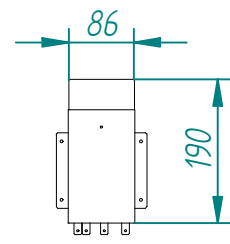

WATER-PRO MODULAR S-60 12/24V DC

**POMPE ECOSYSTEMS
ST-08/PRO**

MEMBRANE 60 LITRES

**PANNEAU DE
CONTRÔLE**

**PANNEAU DE CONTRÔLE
ELECTRONIQUE**

**BOÎTE DE
PUISSANCE**

**POMPE BASSE PRESSION
12/24V DC**

FILTRE D'ASPIRATION