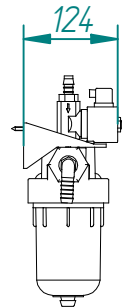

WATER-PRO MODULAR S-60 12/24V DC

**POMPE ECOSYSTEMS
ST-08/PRO**

MEMBRANE 60 LITRES

**PANNEAU DE
CONTRÔLE**

**PANNEAU DE CONTRÔLE
ELECTRONIQUE**

**BOÎTE DE
PUISSANCE**

**POMPE BASSE PRESSION
12/24V DC**

FILTRE D'ASPIRATION

FILTRE 5 MICRONS

FILTRE CHARBON