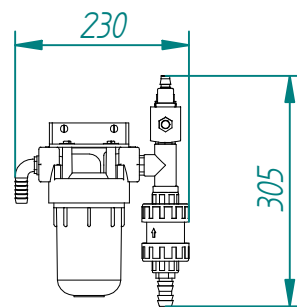

WATER-PRO MODULAR S-60 12/24V DC

**POMPE ECOSYSTEMS
ST-08/PRO**

MEMBRANE 60 LITRES

**PANNEAU DE
CONTRÔLE**

**PANNEAU DE CONTRÔLE
ELECTRONIQUE**

**BOÎTE DE
PUISSANCE**

**POMPE BASSE PRESSION
12/24V DC**

FILTRE D'ASPIRATION