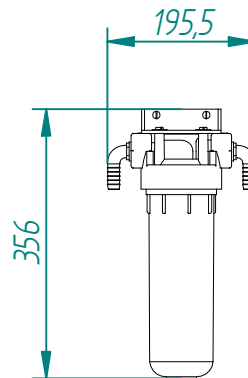

FILTRE CHARBON