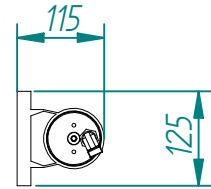

WATER-PRO MODULAR S-60 12/24V DC

**POMPE ECOSYSTEMS
ST-08/PRO**

MEMBRANE 60 LITRES

**PANNEAU DE
CONTRÔLE**

**PANNEAU DE CONTRÔLE
ELECTRONIQUE**

**BOÎTE DE
PUISSANCE**

**POMPE BASSE PRESSION
12/24V DC**

FILTRE D'ASPIRATION