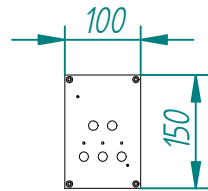

WATER-PRO MODULAR S-60 12/24V DC

**POMPE ECOSYSTEMS
ST-08/PRO**

MEMBRANE 60 LITRES

**PANNEAU DE
CONTRÔLE**

**PANNEAU DE CONTRÔLE
ELECTRONIQUE**

**BOÎTE DE
PUISSANCE**

**POMPE BASSE PRESSION
12/24V DC**

FILTRE D'ASPIRATION