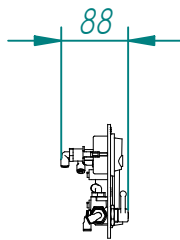

WATER-PRO MODULAR S-60 12/24V DC

**POMPE ECOSYSTEMS
ST-08/PRO**

MEMBRANE 60 LITRES

**PANNEAU DE
CONTRÔLE**

**PANNEAU DE CONTRÔLE
ELECTRONIQUE**

**BOÎTE DE
PUISSANCE**

**POMPE BASSE PRESSION
12/24V DC**

FILTRE D'ASPIRATION