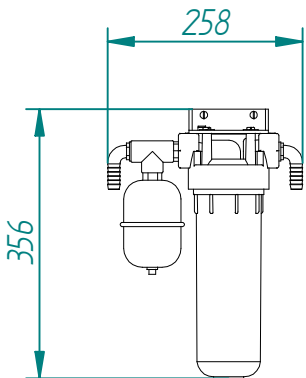

WATER-PRO MODULAR S-60 12/24V DC

**POMPE ECOSYSTEMS
ST-08/PRO**

MEMBRANE 60 LITRES

**PANNEAU DE
CONTRÔLE**

**PANNEAU DE CONTRÔLE
ELECTRONIQUE**

**BOÎTE DE
PUISSANCE**

**POMPE BASSE PRESSION
12/24V DC**

FILTRE D'ASPIRATION