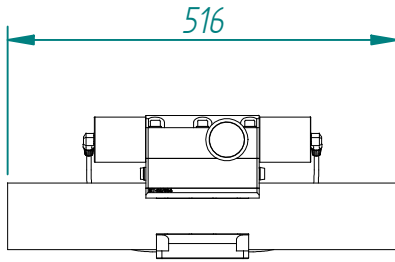

WATER-PRO MODULAR S-60 12/24V DC

**POMPE ECOSYSTEMS
ST-08/PRO**

MEMBRANE 60 LITRES

**PANNEAU DE
CONTRÔLE**

**PANNEAU DE CONTRÔLE
ELECTRONIQUE**

**BOÎTE DE
PUISSANCE**

**POMPE BASSE PRESSION
12/24V DC**

FILTRE D'ASPIRATION