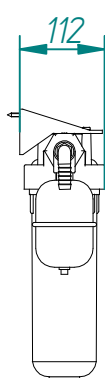

WATER-PRO MODULAR S-60 12/24V DC

**POMPE ECOSYSTEMS
ST-08/PRO**

MEMBRANE 60 LITRES

**PANNEAU DE
CONTRÔLE**

**PANNEAU DE CONTRÔLE
ELECTRONIQUE**

**BOÎTE DE
PUISSANCE**

**POMPE BASSE PRESSION
12/24V DC**

FILTRE D'ASPIRATION

FILTRE 5 MICRONS

FILTRE CHARBON