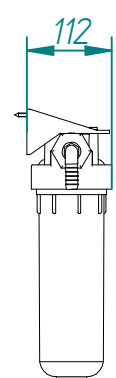

WATER-PRO MODULAR S-60 12/24V DC

**POMPE ECOSYSTEMS
ST-08/PRO**

MEMBRANE 60 LITRES

**PANNEAU DE
CONTRÔLE**

**PANNEAU DE CONTRÔLE
ELECTRONIQUE**

**BOÎTE DE
PUISSANCE**

**POMPE BASSE PRESSION
12/24V DC**

FILTRE D'ASPIRATION

FILTRE 5 MICRONS

FILTRE CHARBON