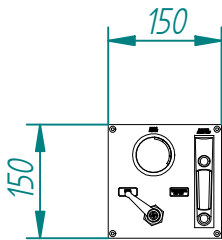

WATER-PRO MODULAR S-60 12/24V DC

**POMPE ECOSYSTEMS
ST-08/PRO**

MEMBRANE 60 LITRES

**PANNEAU DE
CONTRÔLE**

**PANNEAU DE CONTRÔLE
ELECTRONIQUE**

**BOÎTE DE
PUISSANCE**

**POMPE BASSE PRESSION
12/24V DC**

FILTRE D'ASPIRATION