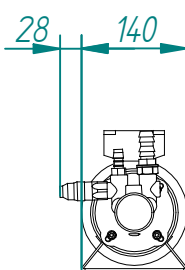

WATER-PRO MODULAR S-60 12/24V DC

**POMPE ECOSYSTEMS
ST-08/PRO**

MEMBRANE 60 LITRES

**PANNEAU DE
CONTRÔLE**

**PANNEAU DE CONTRÔLE
ELECTRONIQUE**

**BOÎTE DE
PUISSANCE**

**POMPE BASSE PRESSION
12/24V DC**

FILTRE D'ASPIRATION