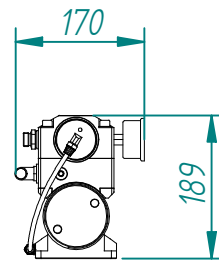

WATER-PRO MODULAR S-60 12/24V DC

**POMPE ECOSYSTEMS
ST-08/PRO**

MEMBRANE 60 LITRES

**PANNEAU DE
CONTRÔLE**

**PANNEAU DE CONTRÔLE
ELECTRONIQUE**

**BOÎTE DE
PUISSANCE**

**POMPE BASSE PRESSION
12/24V DC**

FILTRE D'ASPIRATION