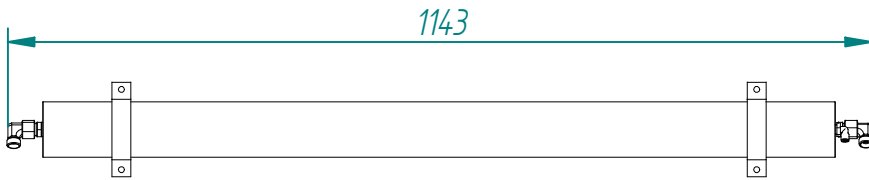

WATER-PRO MODULAR S-60 12/24V DC

**POMPE ECOSYSTEMS
ST-08/PRO**

MEMBRANE 60 LITRES

**PANNEAU DE
CONTRÔLE**

**PANNEAU DE CONTRÔLE
ELECTRONIQUE**

**BOÎTE DE
PUISSANCE**

**POMPE BASSE PRESSION
12/24V DC**

FILTRE D'ASPIRATION

FILTRE 5 MICRONS

FILTRE CHARBON